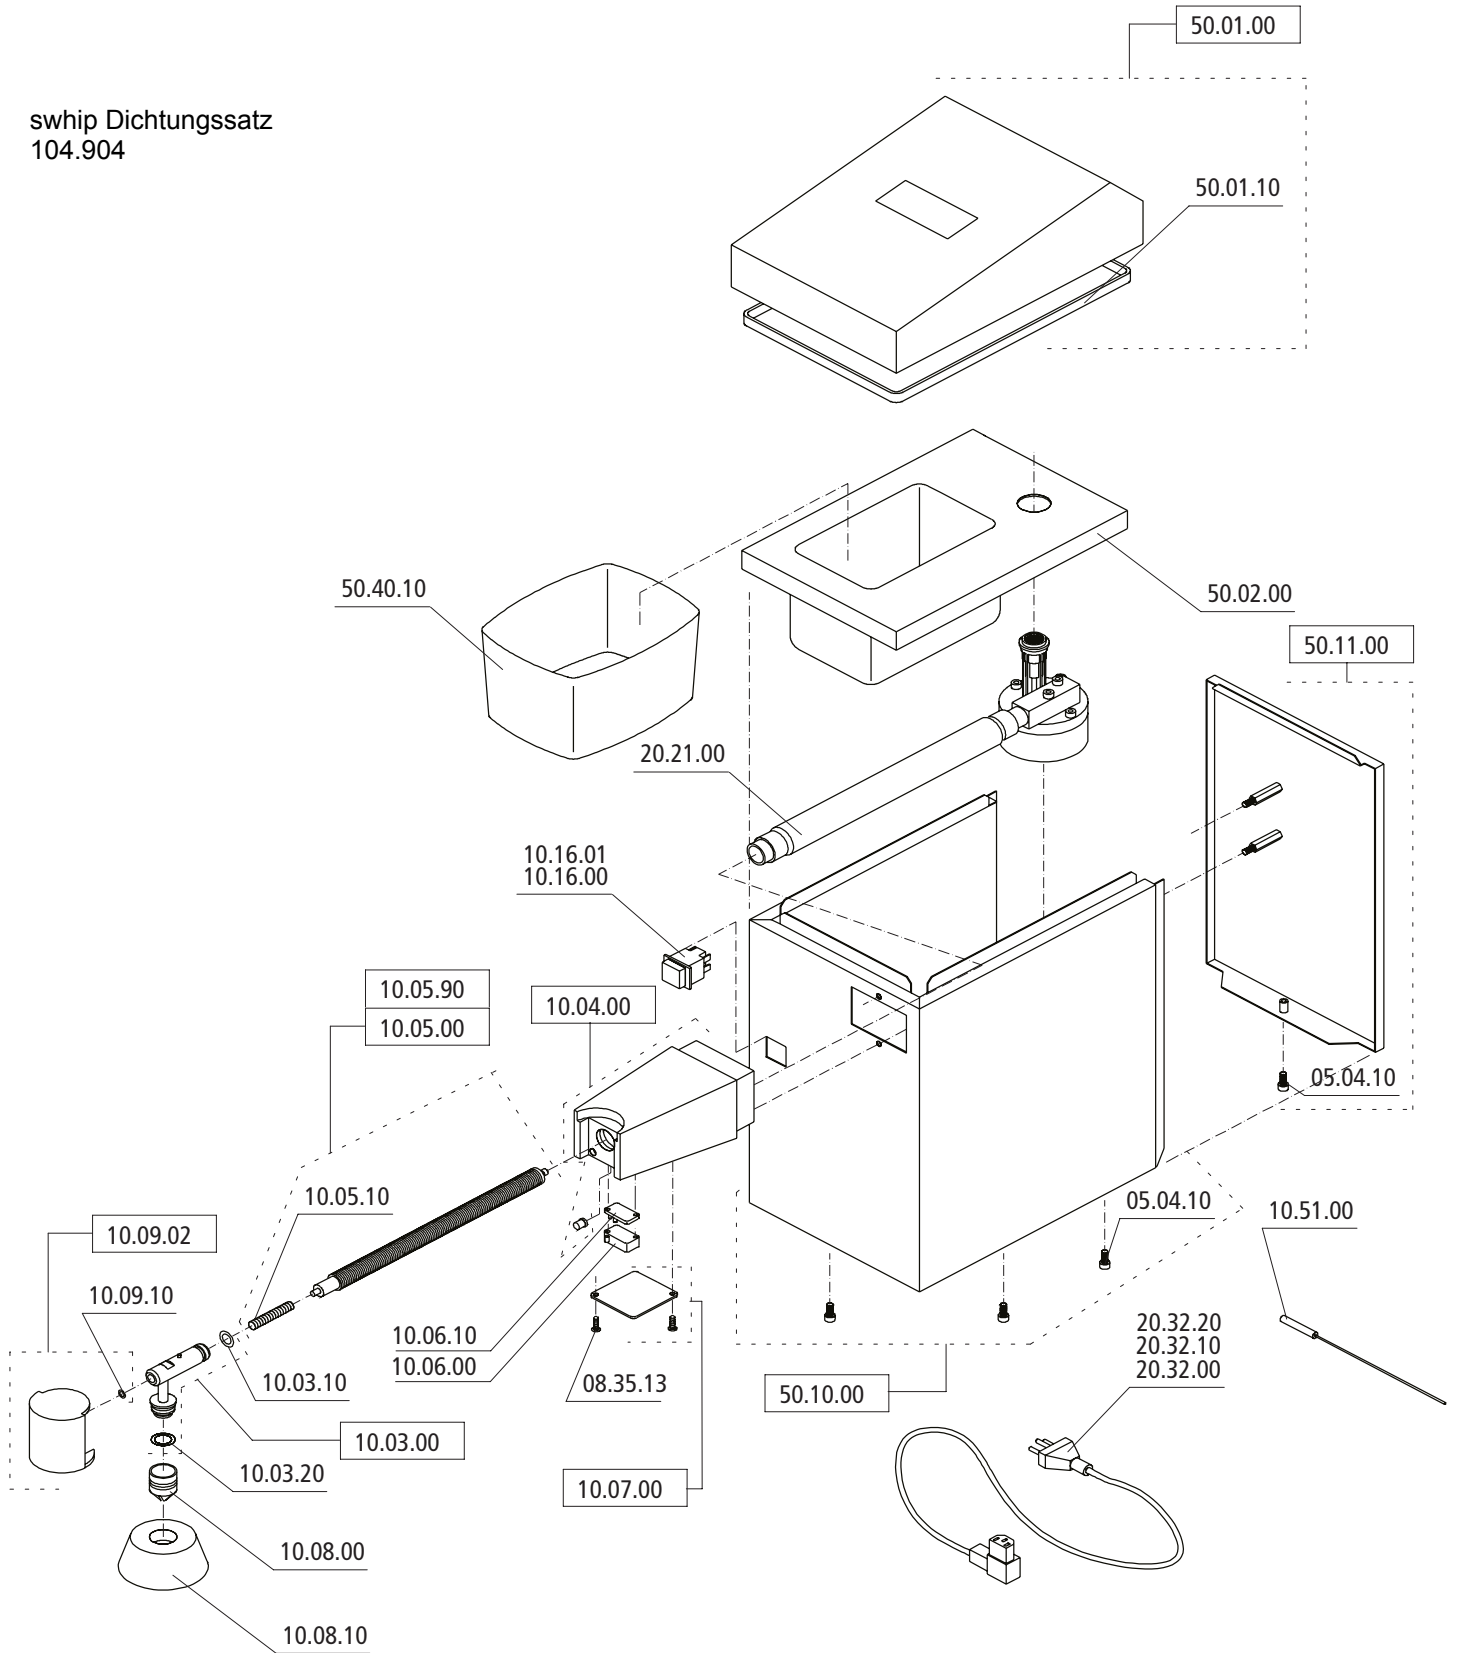

swhip Dichtungssatz  
104.904

# Motor mit Pumpe