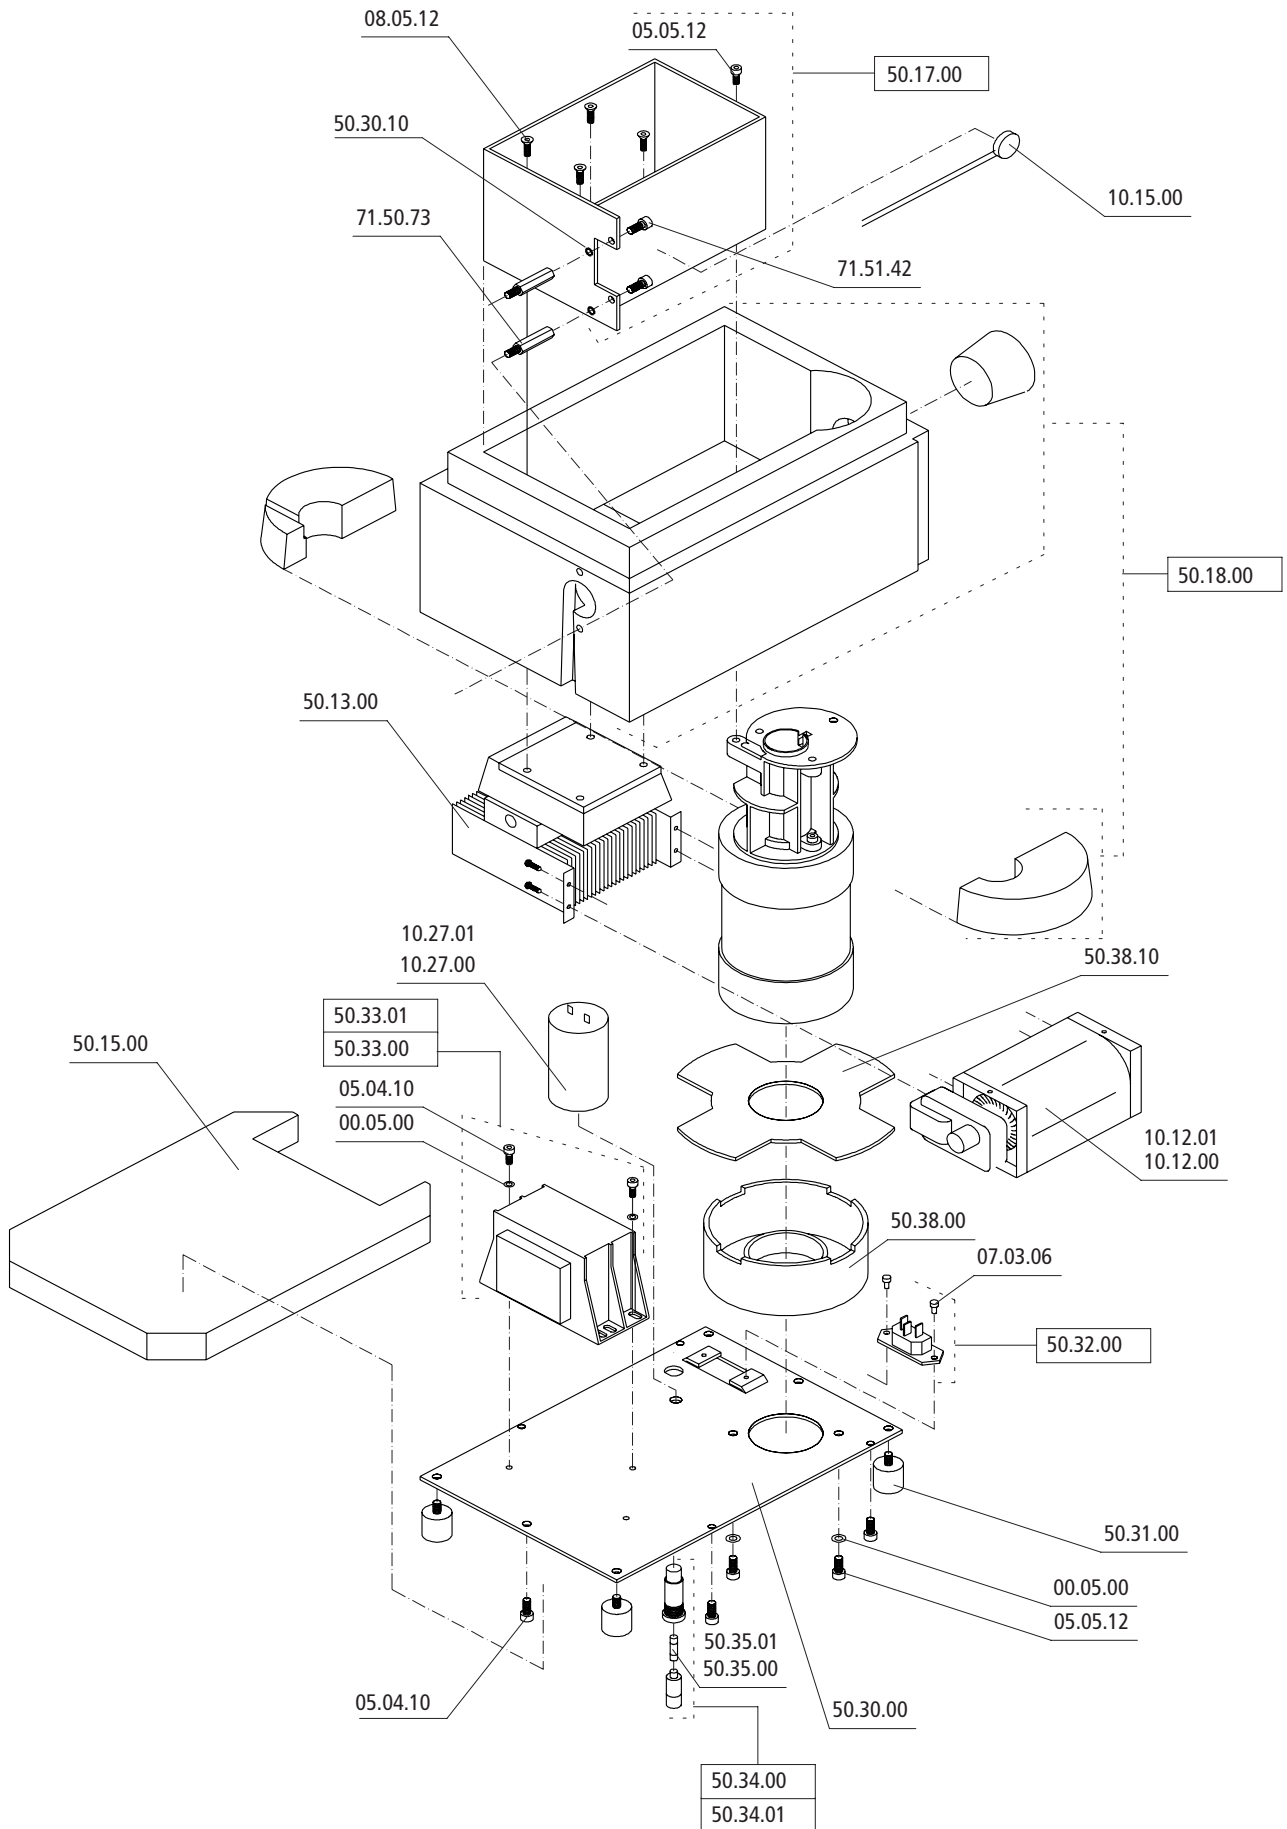

swhip Dichtungssatz  
104.904

# Motor mit Pumpe